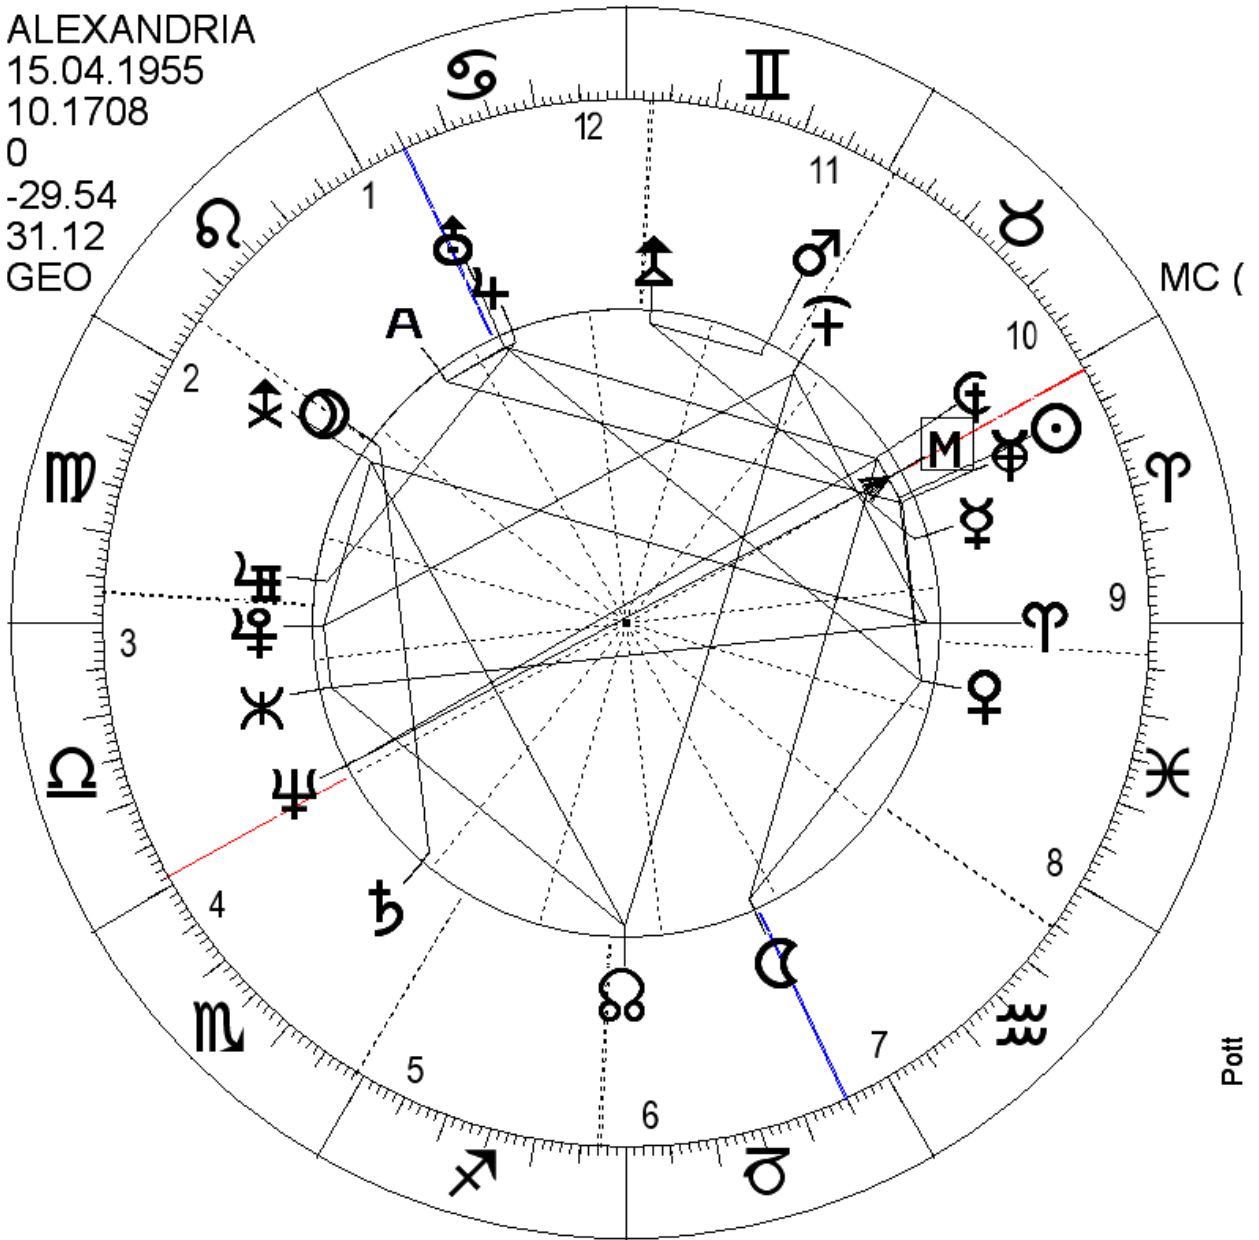

AL FAYED, DODI

ALEXANDRIA

15.04.1955

10.1708

0

-29.54

31.12

GEO